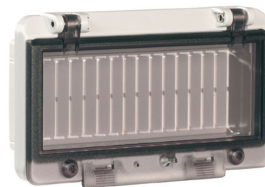

## Аксессуары

**89750103**

**89750109**

**89750162**

**89750161**

**88750160**

**88950102**

**88950105**

**88950101**

**88950100**

№ по каталогу	Описание
88950100	Программа - CD
88950101	Модуль памяти EEPROM
88950102	Соединительный кабель PC - Millenium II
88950111	Кабель к модему
88950105	Кабель USB / RS 232
88950103	Программа DEMO
89750103	Монтажная рамка SA12, EC12
89750109	Монтажная рамка SA20, EC20, XT20, EX20
88750160	Монтажная рамка водонепрониц. SA12, EC12
89750161	Монтажная рамка водонепрониц. SA20, EC20, EX20, XT20
89750162	Монтажная рамка водонепрониц. SA20, EC20, EX20, XT20 + 1 расширение