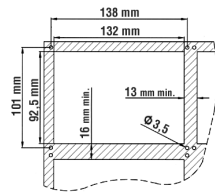

Аксессуары

№ по каталогу	Описание
88950100	Программа - CD
88950101	Модуль памяти EEPROM
88950102	Соединительный кабель PC - Millenium II
88950111	Кабель к модему
88950105	Кабель USB / RS 232
88950103	Программа DEMO
89750103	Монтажная рамка SA12, EC12
89750109	Монтажная рамка SA20, EC20, XT20, EX20
88750160	Монтажная рамка водонепрониц. SA12, EC12
89750161	Монтажная рамка водонепрониц. SA20, EC20, EX20, XT20
89750162	Монтажная рамка водонепрониц. SA20, EC20, EX20, XT20 + 1 расширение