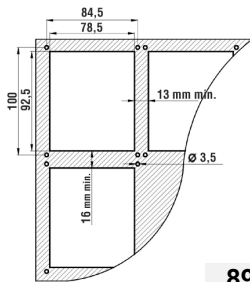

Аксессуары

89750103