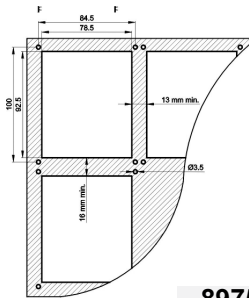

Аксессуары

89750109

№ по каталогу	Описание
88950100	Программа - CD
88950101	Модуль памяти EEPROM
88950102	Соединительный кабель PC - Millenium II
88950111	Кабель к модему
88950105	Кабель USB / RS 232
88950103	Программа DEMO
89750103	Монтажная рамка SA12, EC12
89750109	Монтажная рамка SA20, EC20, XT20, EX20
88750160	Монтажная рамка водонепрониц. SA12, EC12
89750161	Монтажная рамка водонепрониц. SA20, EC20, EX20, XT20
89750162	Монтажная рамка водонепрониц. SA20, EC20, EX20, XT20 + 1 расширение