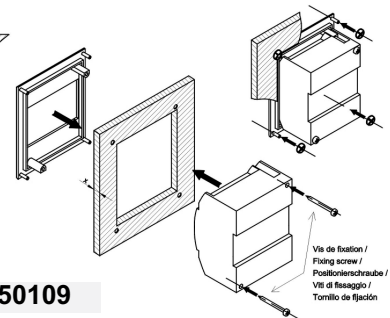

Аксессуары

89750109

89750162

№ по каталогу	Описание
88950100	Программа - CD
88950101	Модуль памяти EEPROM
88950102	Соединительный кабель PC - Millenium II
88950111	Кабель к модему
88950105	Кабель USB / RS 232
88950103	Программа DEMO
89750103	Монтажная рамка SA12, EC12
89750109	Монтажная рамка SA20, EC20, XT20, EX20
88750160	Монтажная рамка водонепрониц. SA12, EC12
89750161	Монтажная рамка водонепрониц. SA20, EC20, EX20, XT20
89750162	Монтажная рамка водонепрониц. SA20, EC20, EX20, XT20 + 1 расширение