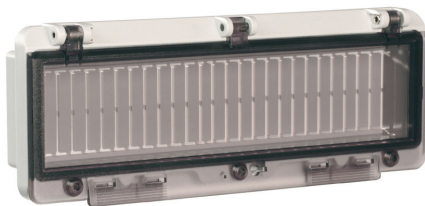

## Аксессуары

**89750103**

**89750109**

**89750162**

**89750161**

**88750160**

**88950102**

**88950105**

**88950101**

**88950100**

№ по каталогу	Описание
88950100	Программа - CD
88950101	Модуль памяти EEPROM
88950102	Соединительный кабель PC - Millenium II
88950111	Кабель к модему
88950105	Кабель USB / RS 232
88950103	Программа DEMO
89750103	Монтажная рамка SA12, EC12
89750109	Монтажная рамка SA20, EC20, XT20, EX20
88750160	Монтажная рамка водонепрониц. SA12, EC12
89750161	Монтажная рамка водонепрониц. SA20, EC20, EX20, XT20
89750162	Монтажная рамка водонепрониц. SA20, EC20, EX20, XT20 + 1 расширение