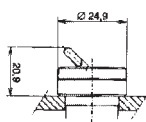

№ по кат. **C21RP03**

Переключатель рычажковый