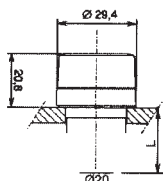

L: Min. 26 mm
Max. 63 mm
Дл. хода 11 mm

№ по кат.

- Красный **C21HA01**
- Зеленый **C21HA02**
- Черный **C21HA03**
- Желтый **C21HA04**
- Голубой **C21HA06**
- Серый **C21HA08**

Накладка силиконовая для плоской кнопки (IP67)

№ по кат.

- Красный **WA0203**
- Зеленый **WA0204**
- Черный **WA0205**
- Желтый **WA0206**
- Голубой **WA0227**
- Бесцветный **WA0228**

Ручка потенциометра для оси L=46-51 mm
Ø=6-6,35 mm

№ по кат. **C21RP03**