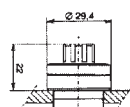

L: Min. 26 mm
Max. 63 mm
Дл. хода 11 mm

№ по кат.

- Красный **C21HA01**
- Зеленый **C21HA02**
- Черный **C21HA03**
- Желтый **C21HA04**
- Голубой **C21HA06**
- Серый **C21HA08**

Накладка силиконовая для плоской кнопки (IP67)

№ по кат.

- Красный **WA0203**
- Зеленый **WA0204**
- Черный **WA0205**
- Желтый **WA0206**
- Голубой **WA0227**
- Бесцветный **WA0228**

Ручка потенциометра для оси L=46-51 mm
Ø=6-6,35 mm

№ по кат. **C21RP03**