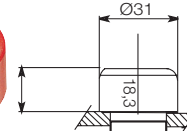

L: Min. 26 mm
Max. 63 mm
Дл. хода 11 mm

№ по кат.

- Красный **C21HA01**
- Зеленый **C21HA02**
- Черный **C21HA03**
- Желтый **C21HA04**
- Голубой **C21HA06**
- Серый **C21HA08**

Накладка силиконовая для плоской кнопки (IP67)

№ по кат.

- Красный **WA0203**
- Зеленый **WA0204**
- Черный **WA0205**
- Желтый **WA0206**
- Голубой **WA0227**
- Бесцветный **WA0228**

Ручка потенциометра для оси L=46-51 mm
Ø=6-6,35 mm

№ по кат. **C21RP03**