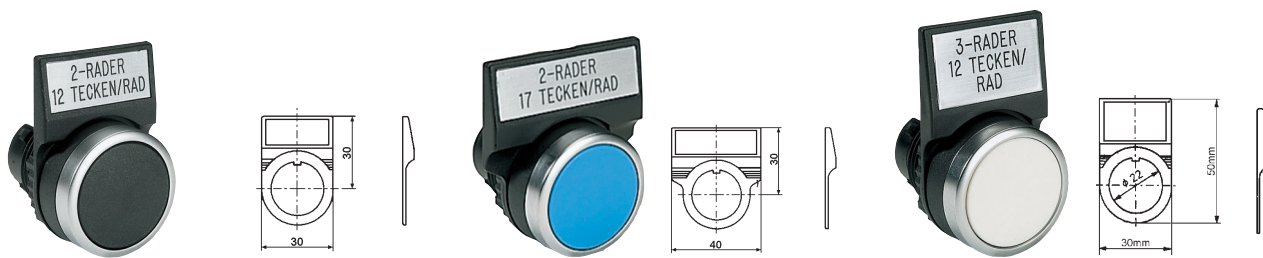

Рамки к табличкам

Название Рамка для IA Рамка для IB Рамка для IE

№ по кат. **WP3** **WG3** **WP5**

Таблички и надписи

	IA Для WP3+WP4	IB Для WG3	IE Для WP5	WE11/12 Для кассет ВХ	WE15 Для кнопок с подсветкой (под линзу)	WE18 Для линзы C20SB
Кол-во строк	1 или 2	1 или 2	1, 2 или 3	1 - 3	1 или 2	1 или 2
Мак кол-во знаков/строки	13	18	13	7	8	8
Высота текста	3 mm	3 mm	3 mm	3 mm	3 mm	3 mm
Без текста	№ по кат.	№ по кат.	№ по кат.	№ по кат.	№ по кат.	№ по кат.
Красный	IA1	IB1	IE1	WE12		
Черный	IA3	IB3	IE3	WE11		
Алюминиевый	IA9	IB9	IE9	WE13		
Прозрачный	IA7	IB7	IE7		WE15	WE18
Желтый				WE14		
С текстом						
ALARM	IA9-521	IB9-521		WE11-521	WE15-521	WE18-521
AUTO		IA9-513	IB9-513		WE11-513	WE15-513
WE18-513						
CLOSE	IA9-314	IB9-314		WE11-314	WE15-314	WE18-314
DOWN	IA9-336	IB9-336		WE11-336	WE15-336	
FAST	IA9-310	IB9-310		WE11-310	WE15-310	
FORWARD		IA9-305	IB9-305		WE11-305	WE15-305
HAND	IA9-524	IB9-524		WE11-524	WE15-524	WE18-524
HAND-0-AUTO		IB9-591		WE11-591		
HAND-AUTO		IB9-583		WE11-583		
OFF	IA9-304	IB9-304		WE11-304	WE15-304	WE18-304
ON	IA9-303	IB9-303		WE11-303	WE15-303	WE18-303
OPEN	IA9-313	IB9-313		WE11-313	WE15-313	
RESET	IA9-315	IB9-315		WE11-315	WE15-315	WE18-315
REVERSE	IA9-306	IB9-306		WE11-306	WE15-306	
RUN	IA9-327	IB9-327		WE11-327	WE15-327	WE18-327
START	IA9-301	IB9-301			WE15-301	
RESET	IA9-315	IB9-315		WE11-315	WE15-315	WE18-315
START	IA9-512	IB9-512		WE11-512	WE15-512	
STOP	IA1-302	IB9-302		WE11-302	WE15-302	
UP	IA9-335	IB9-335		WE11-335	WE15-335	
0-I	IA9-081	IB9-081		WE11-081		
0-I-START	IA9-093	IB9-093		WE11-093		
I-0-II	IA9-091	IB9-091		WE11-091		

Таблички для выключателей безопасности

Круглая желтая табличка алюминиевая Ø 60mm, с отв.диаметром 22,5 без текста	WE16
Круглая желтая табличка алюминиевая Ø 60mm, с отв.диаметром 22,5 с текстом "EMERGENCY STOP"	WE16-300
Круглая желтая табличка алюминиевая Ø 80mm, с отв.диаметром 22,5 без текста	WE00